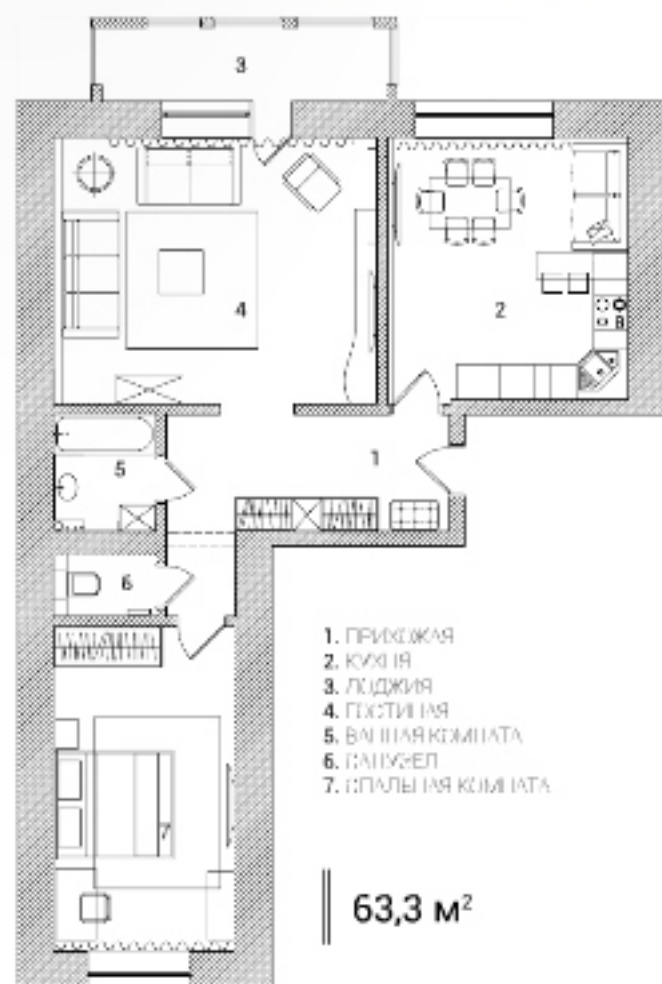

 SibFlowers

13-16 Августа 2015

Выставка
цветоводства и
ландшафтного
дизайна

sibflowersexpo.ru

ИТЕ Сибирь
Россия, Новосибирск
ул. Станционная, 104
тел.: (383) 363-00-63, 363-00-36

В спальне нашлось место для небольшой рабочей зоны. Мебельный ансамбль — глянцевый, со скругленными краями и металлической фурнитурой, — привезен из Китая. Вспомогательный цвет основной гамме дизайнер задает при помощи текстиля: в случае необходимости его легко можно заменить, выбрав другой приглянувшийся оттенок