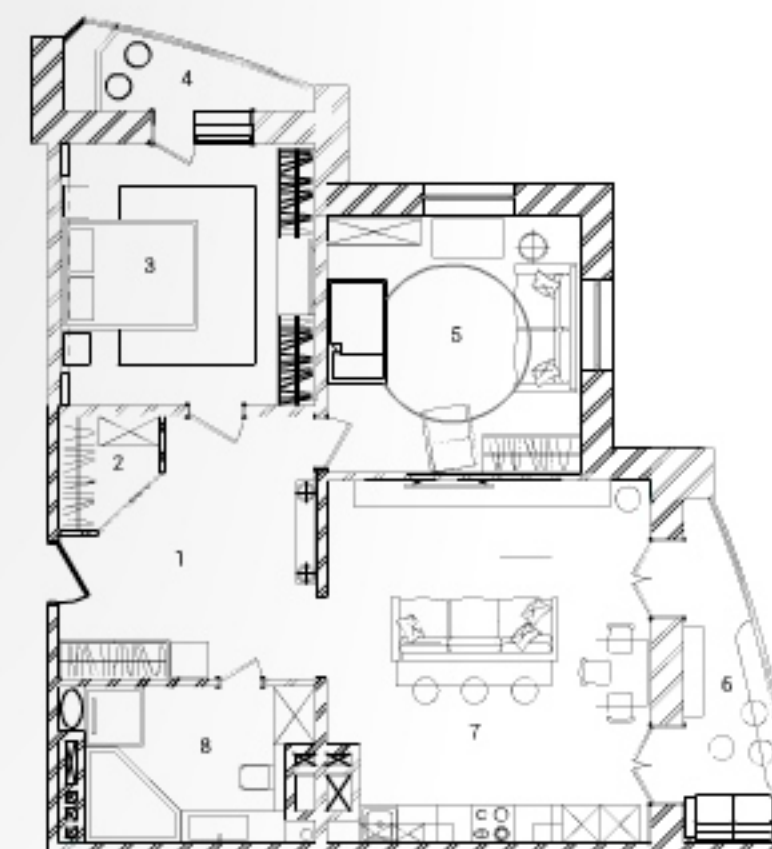

ГЛАВНЫЙ АКЦЕНТ ВАННОЙ КОМНАТЫ – ЯРКОЕ ПАННО С ЖЕЛТОЙ ЛИЛИЕЙ, ВЫПОЛНЕННОЕ ФОТОПЕЧАТЮ НА СТЕКЛЕ

КОМПЛЕКТАЦИЯ:

Зеркало, пуф, встроенные шкафы, тумба в коридоре; раздвижные стеклянные двери, диван, барная стойка, полки и шкаф на лофт-балконе; барная стойка, корпусная мебель и журнальный столик в гостиной, кухонный гарнитур, мебель в спальне и в ванной – всё мебельная фабрика «Конфесса».